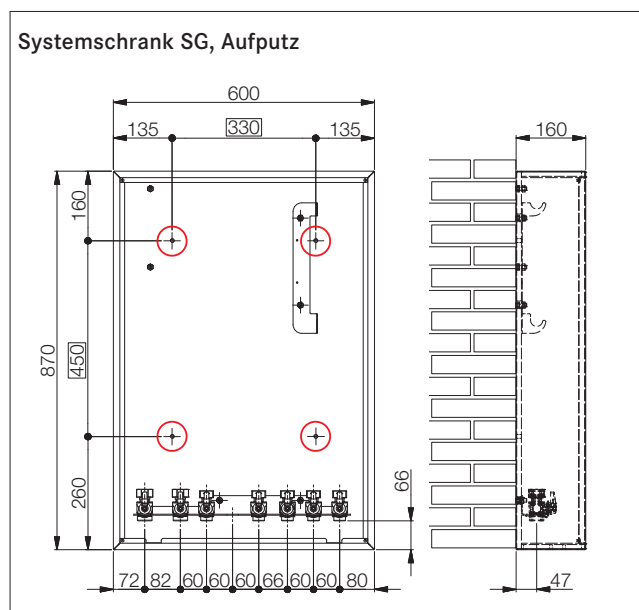

Dezentrale Wohnungsstation

ABMESSUNGEN

■ THERMTEC
Raiffeisenstraße 7
74360 Ilsfeld

T 07062 269 88 0
F 07062 269 88 22

info@thermtec-reinhold.de
www.thermtec-reinhold.de

Öffnungszeiten
Mo – Do:
08:00 – 16:30 Uhr
Fr:
08:00 – 15:00 Uhr