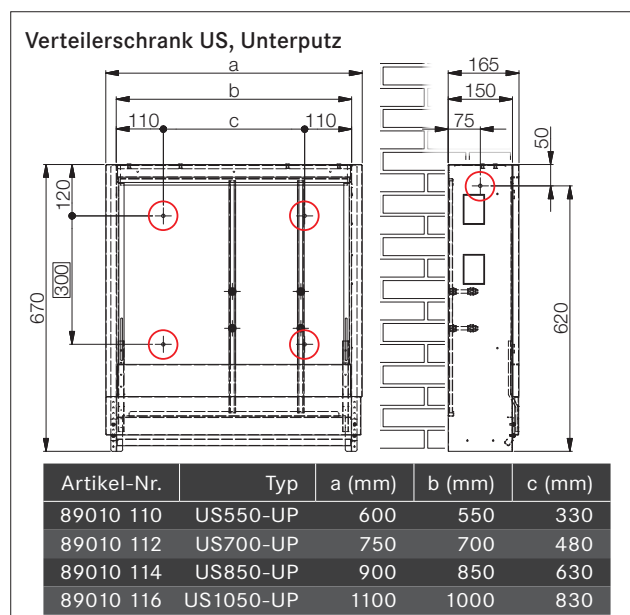

Dezentrale Wohnungsstation

ABMESSUNGEN

■ THERMTEC
Raiffeisenstraße 7
74360 Ilsfeld

T 07062 269 88 0
F 07062 269 88 22

info@thermtec-reinhold.de
www.thermtec-reinhold.de

Öffnungszeiten
Mo – Do:
08:00 – 16:30 Uhr
Fr:
08:00 – 15:00 Uhr