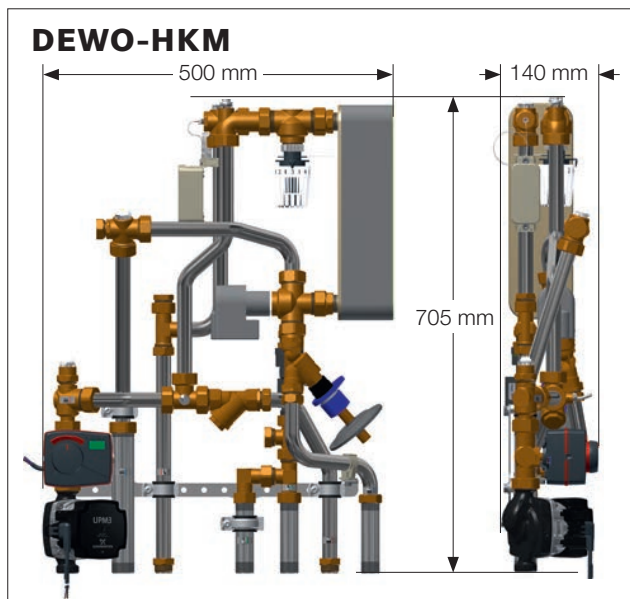

Dezentrale Wohnungsstation

ABMESSUNGEN

■ THERMTEC
Raiffeisenstraße 7
74360 Ilsfeld

T 07062 269 88 0
F 07062 269 88 22

info@thermtec-reinhold.de
www.thermtec-reinhold.de

Öffnungszeiten
Mo – Do:
08:00 – 16:30 Uhr
Fr:
08:00 – 15:00 Uhr