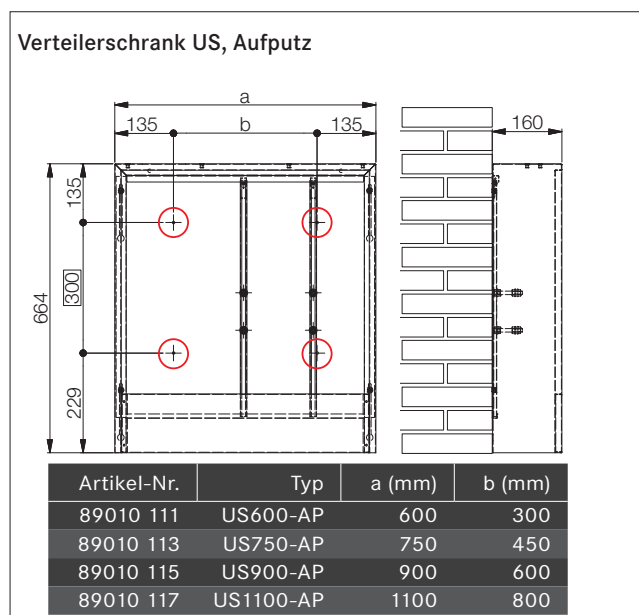

Dezentrale Wohnungsstation

ABMESSUNGEN

■ THERMTEC
Raiffeisenstraße 7
74360 Ilsfeld

T 07062 269 88 0
F 07062 269 88 22

info@thermtec-reinhold.de
www.thermtec-reinhold.de

Öffnungszeiten
Mo – Do:
08:00 – 16:30 Uhr
Fr:
08:00 – 15:00 Uhr