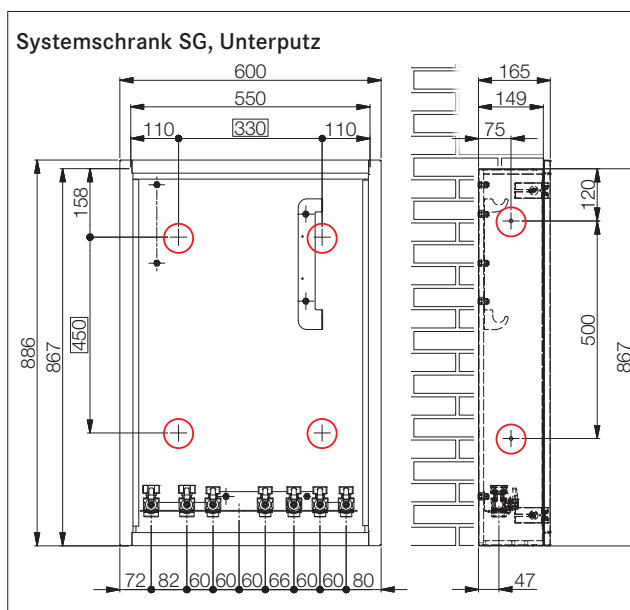

Dezentrale Wohnungsstation

ABMESSUNGEN

■ THERMTEC
Raiffeisenstraße 7
74360 Ilsfeld

T 07062 269 88 0
F 07062 269 88 22

info@thermtec-reinhold.de
www.thermtec-reinhold.de

Öffnungszeiten
Mo – Do:
08:00 – 16:30 Uhr
Fr:
08:00 – 15:00 Uhr