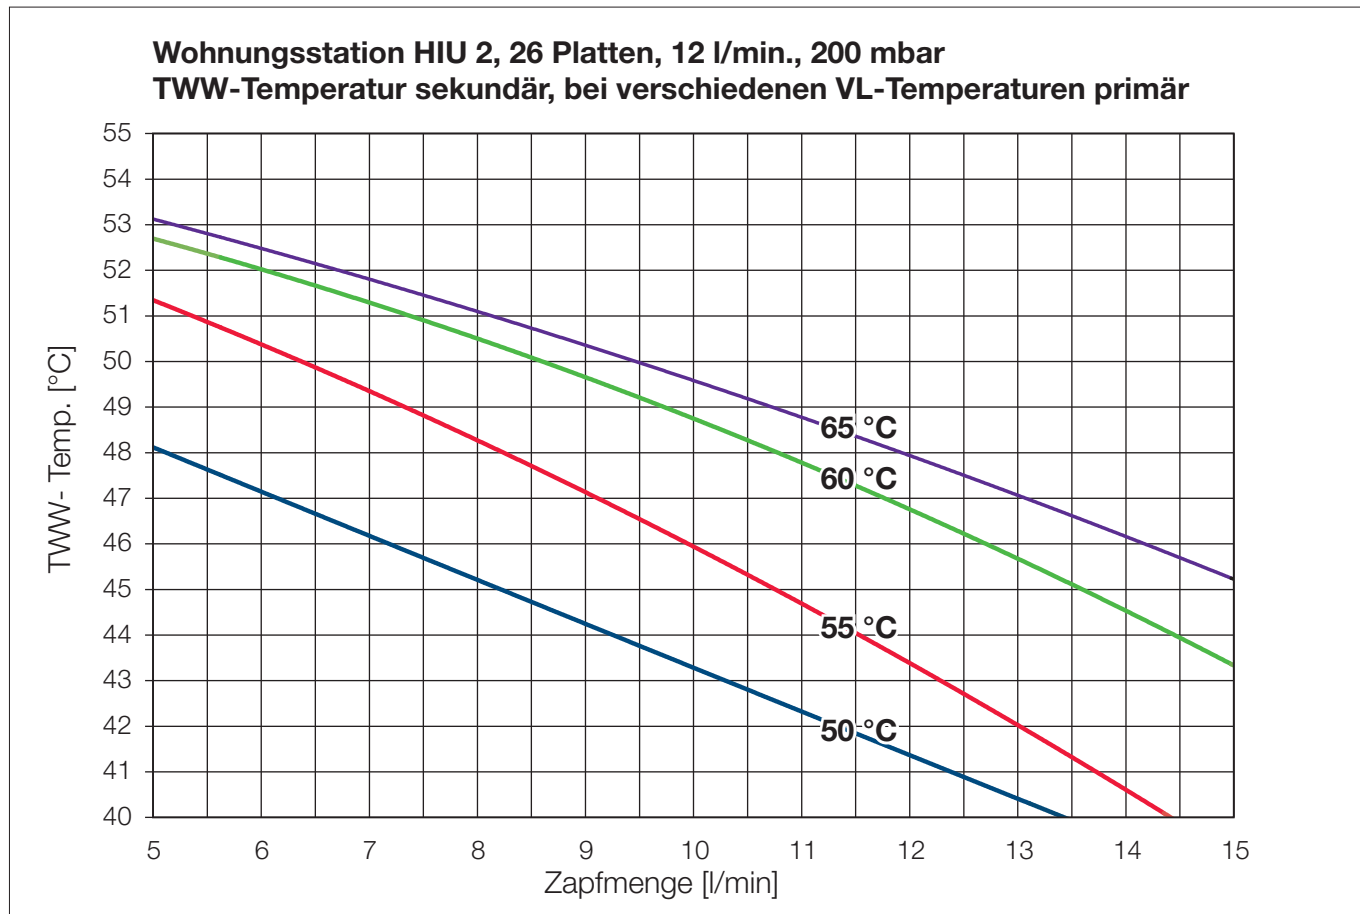

Dezentrale Wohnungsstation

LEISTUNGSKURVE DEWO

■ THERMTEC
Raiffeisenstraße 7
74360 Ilsfeld

T 07062 269 88 0
F 07062 269 88 22

info@thermtec-reinhold.de
www.thermtec-reinhold.de

Öffnungszeiten
Mo – Do:
08:00 – 16:30 Uhr
Fr:
08:00 – 15:00 Uhr