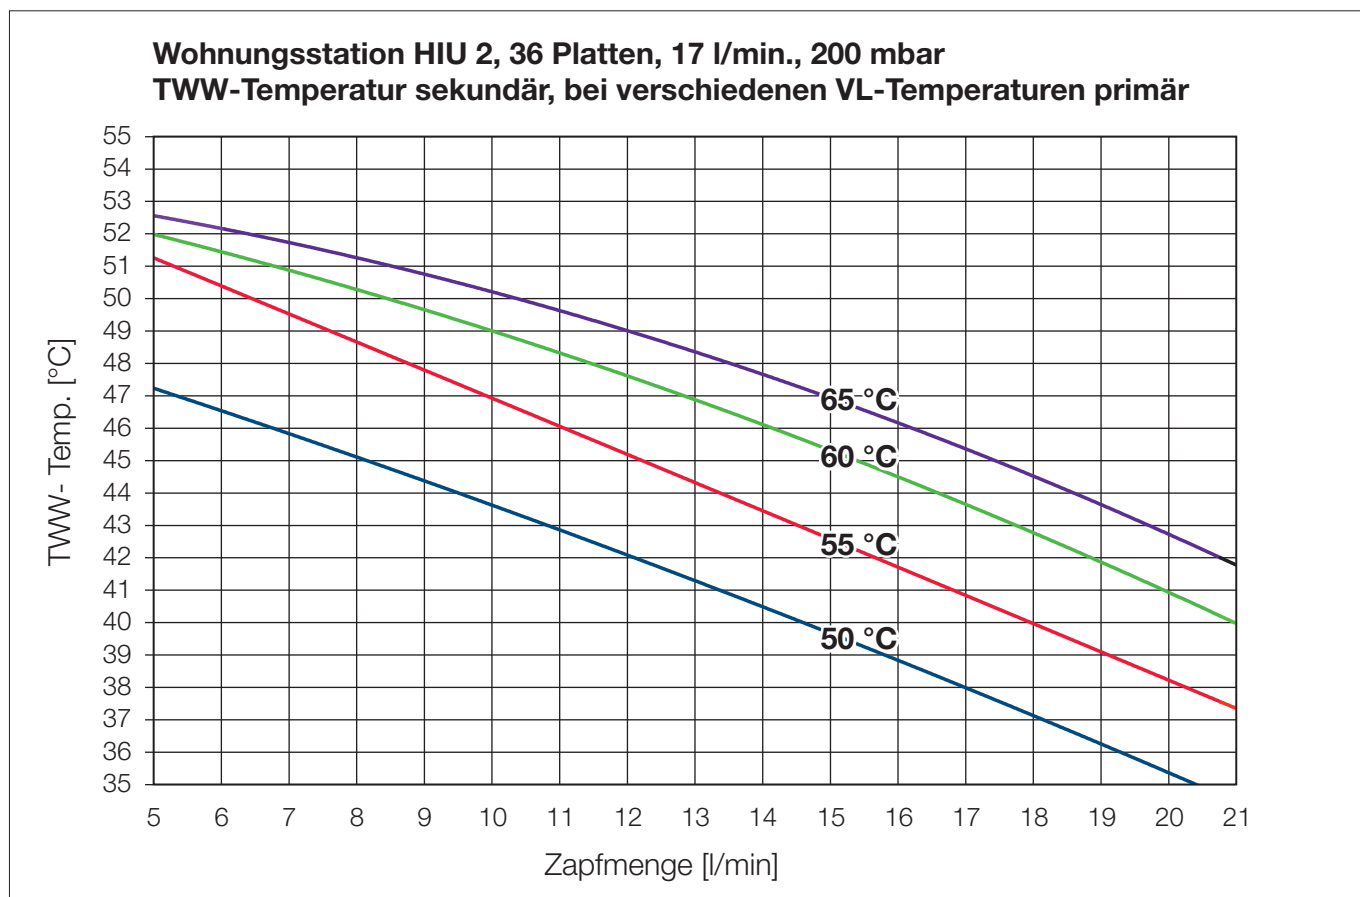

Dezentrale Wohnungsstation

LEISTUNGSKURVE DEWO

■ THERMTEC
Raiffeisenstraße 7
74360 Ilsfeld

T 07062 269 88 0
F 07062 269 88 22

info@thermtec-reinhold.de
www.thermtec-reinhold.de

Öffnungszeiten
Mo – Do:
08:00 – 16:30 Uhr
Fr:
08:00 – 15:00 Uhr