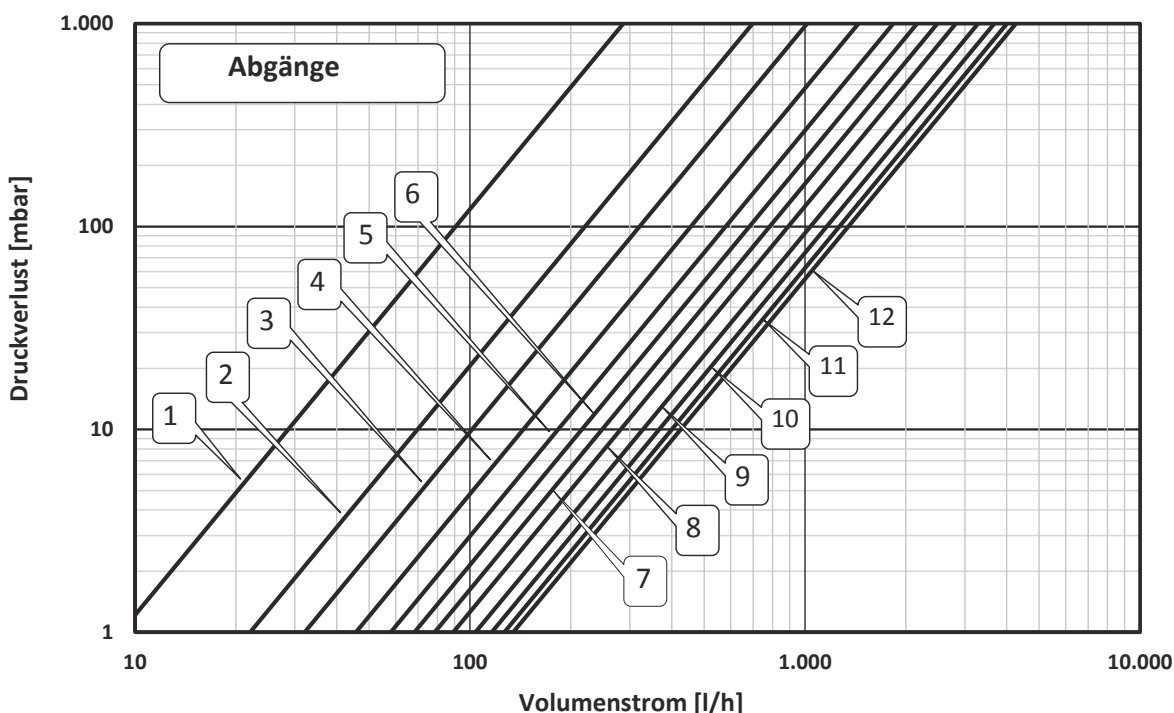

Edelstahlverteiler

HEIZKREISVERTEILER AFC 2013 VA-50 1" – AUTO-FLOW-CONTROL

DIE INTELLIGENTE EINZELRAUMREGELUNG MIT AUTOMATISCHER DURCHFLUSSREGELUNG.

Rundrohrverteiler aus Edelstahl zur Verteilung, Absperrung und Einregulierung des Heiz-/Kühlwasserstroms von Flächenheizungen/-Kühlungen in Übereinstimmung mit DIN EN 1264-4.

- Beidseitig flachdichtendes Außengewinde 1".
- Anschlussnippel G 3/4" Eurokonus. 50 mm Abstand. Endstückset beiliegend.

VORLAUF (unten):

- Absperrbare Durchflussmesser zur Überprüfung einer optischen Funktionskontrolle.

RÜCKLAUF (oben):

- Automatische Durchflußregulierventile (Dynacon Eclipse) mit Adaption M30 x 1,5 (Schließmaß: 11,8 mm), stufenlos zwischen 30 und 300 l/h einstellbar.

Gesamtdruckverlust

ABGÄNGE	2	3	4	5	6	7	8	9	10	11	12
Kvs (m ³ /h)	0,70	1,01	1,44	1,83	2,16	2,48	2,82	3,28	3,67	4,00	4,26
L mm (ohne Endstück)	160	210	260	310	360	410	460	510	560	610	660
L mm (mit Endstück)	(217)	(267)	(317)	(367)	(417)	(467)	(517)	(567)	(617)	(667)	(717)

HEIZKREISVERTEILER AFC 2013 VA-50 1" – AUTO-FLOW-CONTROL

HEIZEN UND KÜHLEN MIT AUTOMATISCHER DURCHFLUSSREGELUNG.

- Montiert auf schallgedämmten verzinkten Konsolen DIN 4109
- Einfachster wechselseitiger Anschluss durch 1" AG
- Anschlussnippel G3/4" Eurokonus, Abstand 50 mm
- Ausnahmslos flachdichtende Verbindungen
- Verteilerendstück-Set 1" (Entlüftventil 3/8", Füllhahn 1/2" und 3/4" Eurokonus)
- Inkl. Bezeichnungsschilder und Befestigungsset
- Funktions- und druckgeprüfte im Differenzdruckverfahren
- Max. zul. Betriebstemperatur: +90 °C
- Min. zul. Betriebstemperatur: -10 °C
- Max. zul. Betriebsdruck: 10 bar bei 60 °C