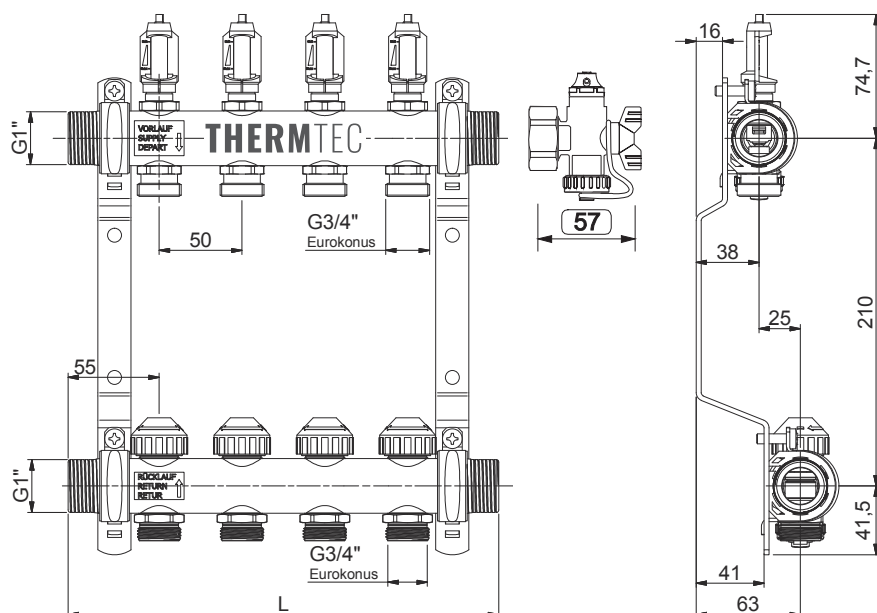

- Beidseitig flachdichtendes Außengewinde 1".
- Anschlussnippel G 3/4" Eurokonus. 50 mm Abstand. Endstückset beiliegend.

VORLAUF (unten):

- Absperrbare Durchflussmesser zur Überprüfung einer optischen Funktionskontrolle.

HEIZKREISVERTEILER AFC 2013 VA-50 1" – AUTO-FLOW-CONTROL

HEIZEN UND KÜHLEN MIT AUTOMATISCHER DURCHFLUSSREGELUNG.

- Montiert auf schallgedämmten verzinkten Konsolen DIN 4109
- Einfachster wechselseitiger Anschluss durch 1" AG
- Anschlussnippel G3/4" Eurokonus, Abstand 50 mm
- Ausnahmslos flachdichtende Verbindungen
- Verteilerendstück-Set 1" (Entlüftventil 3/8", Füllhahn 1/2" und 3/4" Eurokonus)
- Inkl. Bezeichnungsschilder und Befestigungsset
- Funktions- und druckgeprüfte im Differenzdruckverfahren
- Max. zul. Betriebstemperatur: +90 °C
- Min. zul. Betriebstemperatur: -10 °C
- Max. zul. Betriebsdruck: 10 bar bei 60 °C

Gewindeanschluss M30 x 1,5 (Schließmaß): 11,8 mm

92210...

ARTIKELNUMMER

ABGÄNGE	2	3	4	5	6	7	8	9	10	11	12
Artikel-Nr.	...102	...103	...104	...105	...106	...107	...108	...109	...110	...111	...112

■ THERMTEC
Raiffeisenstraße 7
74360 Ilsfeld