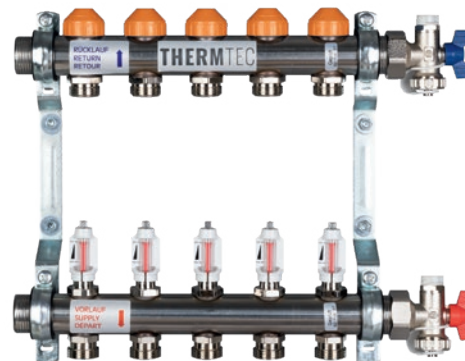

Edelstahlverteiler

HEIZKREISVERTEILER AFC 2013 VA-50 1" – AUTO-FLOW-CONTROL

DIE INTELLIGENTE EINZELRAUMREGELUNG MIT AUTOMATISCHER DURCHFLUSSREGELUNG.

Rundrohrverteiler aus Edelstahl zur Verteilung, Absperrung und Einregulierung des Heiz-/Kühlwasserstroms von Flächenheizungen/-Kühlungen in Übereinstimmung mit DIN EN 1264-4.

- Beidseitig flachdichtendes Außengewinde 1".
- Anschlussnippel G 3/4" Eurokonus. 50 mm Abstand. Endstückset beiliegend.

VORLAUF (unten):

- Absperrbare Durchflussmesser zur Überprüfung einer optischen Funktionskontrolle.

RÜCKLAUF (oben):

- Automatische Durchflußregulierventile (Dynacon Eclipse) mit Adaption M30 x 1,5 (Schließmaß: 11,8 mm), stufenlos zwischen 30 und 300 l/h einstellbar.

Gesamtdruckverlust

ABGÄNGE	2	3	4	5	6	7	8	9	10	11	12
Kvs (m ³ /h)	0,70	1,01	1,44	1,83	2,16	2,48	2,82	3,28	3,67	4,00	4,26
L mm (ohne Endstück)	160	210	260	310	360	410	460	510	560	610	660
L mm (mit Endstück)	(217)	(267)	(317)	(367)	(417)	(467)	(517)	(567)	(617)	(667)	(717)

HEIZKREISVERTEILER AFC 2013 VA-50 1" – AUTO-FLOW-CONTROL

HEIZEN UND KÜHLEN MIT AUTOMATISCHER DURCHFLUSSREGELUNG.

- Montiert auf schallgedämmten verzinkten Konsolen DIN 4109
- Einfachster wechselseitiger Anschluss durch 1" AG
- Anschlussnippel G3/4" Eurokonus, Abstand 50 mm
- Ausnahmslos flachdichtende Verbindungen
- Verteilerendstück-Set 1" (Entlüftventil 3/8", Füllhahn 1/2" und 3/4" Eurokonus)
- Inkl. Bezeichnungsschilder und Befestigungsset
- Funktions- und druckgeprüfte im Differenzdruckverfahren
- Max. zul. Betriebstemperatur: +90 °C
- Min. zul. Betriebstemperatur: -10 °C
- Max. zul. Betriebsdruck: 10 bar bei 60 °C