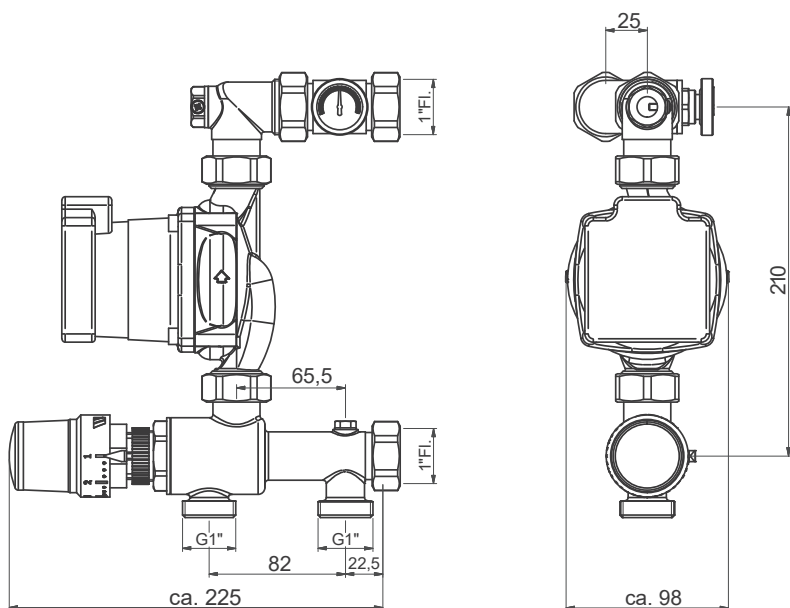

Festwertregelstationen

REGELSTATION ISOMIX-F

FÜR DIE KONSTANTREGELUNG DER VORLAUFTEMPERATUR IN NIEDERTEMPERATUR-FLÄCHENHEIZUNG/-KÜHLUNG

Die Verteiler-Regelstation ISOMIX-F wird in Anlagen mit kombinierter Flächenheizung /-kühlung eingesetzt. Im Heizbetrieb sorgt die Verteiler-Regelstation für Festwertregelung der Vorlauftemperatur und Versorgung der Heizkreise mit Warmwasser. Im Kühlbetrieb dient IsoMix-F zu Versorgung der Kühlkreise mit Kühlwasser.

MONTAGEFERTIGE, KOMPAKTE REGELSTATION ZUR VORLAUFTEMPERATURREGELUNG VON FLÄCHENHEIZUNGEN BIS 14 KW WÄRMELEISTUNGSBEDARF.

- Vorlauftemperatur Einstellbereich mit Begrenzung 20-70 °C
- HEP Wilo Para SCU/6 - BL 130 mm
- Pumpe und Temperaturbegrenzer sind werkseitig verkabelt
- Wahlweise links oder rechts am Verteiler montierbar
- Passend für alle ThermTec Heizkreisverteiler 1"AG
- Vernickelte Ausführung
- Kvs-Wert 3,2 m³/h
- Differenzdruck max. 500 mbar

Funktionsprinzip

Das Mischventil der Verteiler - Regelstation ist als Proportionalregler konzipiert und wird über einen Thermostatkopf mit Kapillarrohr und Fühlerelement am Heizkreis - Vorlauf gesteuert. Abweichungen vom am Thermostatkopf eingestellten Sollwert bewirken unverzüglich eine Ventilhub-Änderung, so dass sich entsprechend die Menge des aus dem primären Vorlauf eingespritzten heißen Wassers ändert. Die eingespritzte Wassermenge vermischt sich mit dem Rücklaufwasser aus dem Heizkreis und hält so die Vorlauftemperatur in einem engen Temperaturbereich konstant. Der Istwert kann am Thermometer kontrolliert werden. Rückflussverhinderer verhindert eine Kurzschlussstrecke des Primärkreises. Der Temperaturbegrenzer schaltet bei Überschreiten der Vorlauftemperatur die Umwälzpumpe ab und vermeidet so eine Überhitzung der Flächenheizung. Der Thermostatkopf öffnet im Kühlfall das Mischventil.