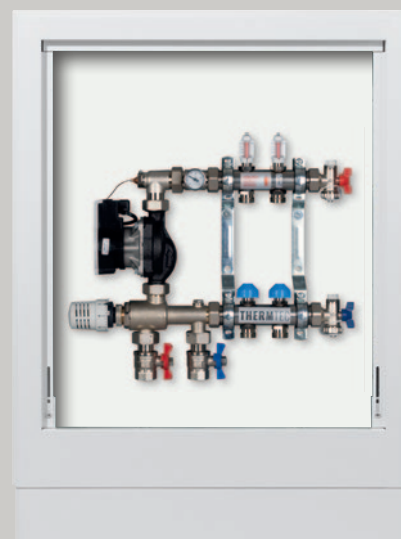

## EDELSTAHLVERTEILER 1" HKV 2013 VA-50

Norm EN 1264-4 entsprechend mit voneinander unabhängiger Absperr- und Abgleichfunktion.

**VERTEILERSCHRANK**

Pulverbeschichtung RAL 9016 weiß

Unterputz	STANDARD	H 750-850 mm	T 110-165 mm
	AUFPUTZ	H 710 mm	T 140 mm

**PRIMÄRANSCHLUSS****Festwertregelstation IsoMix**

- HEP Wilo Para SCU/6 und Temperaturbegrenzer werkseitig verkabelt  
Vorlauf-Einstellbereich 20-70 °C oder mit Begrenzung 20-50 °C  
Bis max. 14 kW Wärmeleistungsbedarf

**Kugelhahn-Set**

- Vertikal 3/4" oder 1" IG
- Links (Rechts = Zusatz-Art.-Nr. RE)

311...

**ARTIKELNUMMER**

Heiz- kreise	Schrankbreite mm		Verteilerlänge mm		Primäranschluss Kugelhahn		Verteilerschrank		
	3/4"	1"	3/4"	1"	3/4"	1"	STANDARD	LEICHTBAU	AUFPUTZ
2	550	550	477	477	...34	...10	...102		...302
3	550	550	527	527	...34	...10	...103		...303
4	700	700	577	577	...34	...10	...104		...304
5	700	700	627	627	...34	...10	...105		...305
6	700	700	677	677	...34	...10	...106		...306
7	850	850	727	727	...34	...10	...107		...307
8	850	850	777	777	...34	...10	...108		...308
9	850	850	827	827	...34	...10	...109		...309
10	1000	1000	877	877	...34	...10	...110		...310
11	1000	1000	927	927	...34	...10	...111		...311
12	1000	1000	977	977	...34	...10	...112		...312
13	1200	1200	1027	1027	...34	...10	...113		...313
14	1200	1200	1077	1077	...34	...10	...114		...314
15	1200	1200	1127	1127	...34	...10	...115		...315