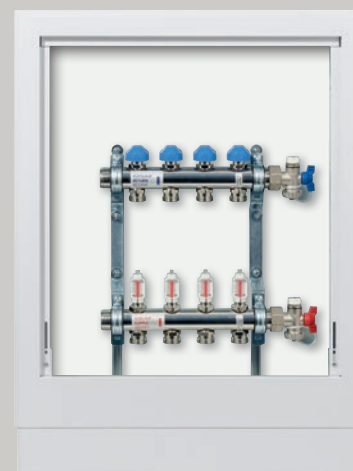

## HKV

**EDELSTAHLVERTEILER 1" HKV 2013 VA-50**

Norm EN 1264-4 entsprechend mit voneinander unabhängiger Absperr- und Abgleichfunktion.

**VERTEILERSCHRANK**

Pulverbeschichtung RAL 9016 weiß

Unterputz	STANDARD	H 750-850 mm	T 110-165 mm
Unterputz	LEICHTBAU	H 750-850 mm	T 80-120 mm
	AUFPUTZ	H 710 mm	T 140 mm

**PRIMÄRANSCHLUSS**

- Horizontal 1" AG
- Links (Rechts = Zusatz-Art.-Nr. RE)

100...

**ARTIKELNUMMER**

Heiz- kreise	Schrankbreite mm	Verteilerlänge mm		Verteilerschrank			
		1"	1"	1"	STANDARD	LEICHTBAU	AUFPUTZ
2	450	217	...	...00	...102	...202	...302
3	450	267	...	...00	...103	...203	...303
4	450	317	...	...00	...104	...204	...304
5	550	367	...	...00	...105	...205	...305
6	550	417	...	...00	...106	...206	...306
7	700	467	...	...00	...107	...207	...307
8	700	517	...	...00	...108	...208	...308
9	700	567	...	...00	...109	...209	...309
10	850	617	...	...00	...110	...210	...310
11	850	667	...	...00	...111	...211	...311
12	850	717	...	...00	...112	...212	...312
13	1000	767	...	...00	...113	...213	...313
14	1000	817	...	...00	...114	...214	...314
15	1000	867	...	...00	...115	...215	...315