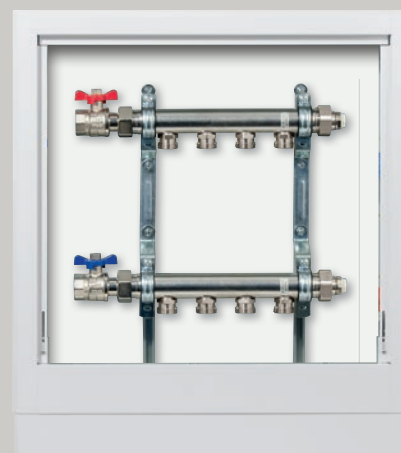

HLV-H

EDELSTAHLVERTEILER 1" HLV2000 VA-50

Heizkreisverteiler für Heizkörperanbindung

VERTEILERSCHRANK

Pulverbeschichtung RAL 9016 weiß

Unterputz	STANDARD	H 750-850 mm	T 110-165 mm
Unterputz	LEICHTBAU	H 750-850 mm	T 80-120 mm
	AUFPUTZ	H 710 mm	T 140 mm

PRIMÄRANSCHLUSS

Kugelhahnventile

- Horizontal 3/4" oder 1" IG
- Links (Rechts = Zusatz-Art.-Nr. RE)

610...

ARTIKELNUMMER

Heizkreise	Schrankbreite mm		Verteilerlänge mm		Primäranschluss Kugelhahn		Verteilerschrank		
	3/4"	1"	3/4"	1"	3/4"	1"	STANDARD	LEICHTBAU	AUFPUTZ
2	450	450	240	240	...34	...10	...102	...202	...302
3	450	450	290	290	...34	...10	...103	...203	...303
4	450	450	340	340	...34	...10	...104	...204	...304
5	450	450	390	390	...34	...10	...105	...205	...305
6	550	550	440	440	...34	...10	...106	...206	...306
7	550	550	490	490	...34	...10	...107	...207	...307
8	700	700	540	540	...34	...10	...108	...208	...308
9	700	700	590	590	...34	...10	...109	...209	...309
10	700	700	640	640	...34	...10	...110	...210	...310
11	850	850	690	690	...34	...10	...111	...211	...311
12	850	850	740	740	...34	...10	...112	...212	...312