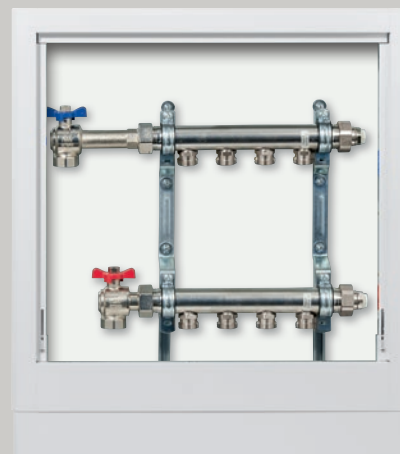

## EDELSTAHLVERTEILER 1" HLV2000 VA-50

Heizkreisverteiler für Heizkörperanbindung

### VERTEILERSCHRANK

Pulverbeschichtung RAL 9016 weiß

Unterputz	STANDARD	H 750-850 mm	T 110-165 mm
Unterputz	LEICHTBAU	H 750-850 mm	T 80-120 mm
	AUFPUTZ	H 710 mm	T 140 mm

#### Winkelkugelhahn

- Vertikal 3/4" oder 1" IG
- Links (Rechts = Zusatz-Art.-Nr. RE)

612...