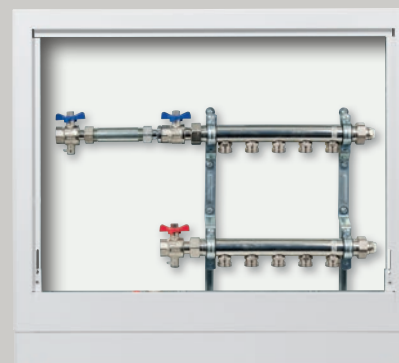

## EDELSTAHLVERTEILER 1" HLV2000 VA-50

Heizkreisverteiler für Heizkörperanbindung

**VERTEILERSCHRANK**

Pulverbeschichtung RAL 9016 weiß

Unterputz	STANDARD	H 750-850 mm	T 110-165 mm
Unterputz	LEICHTBAU	H 750-850 mm	T 80-120 mm
	AUFPUTZ	H 710 mm	T 140 mm

**PRIMÄRANSCHLUSS****Wärmezähler-Einbauset**

- Fühlergewinde M10x1 im Vor- und Rücklauf  
H3/4" = Zählerpassstück 3/4" - 110 mm  
H 1" = Zählerpassstück 3/4" - 110 mm/1" - 130 mm
- Horizontal 3/4" oder 1" IG
- Links (Rechts = Zusatz-Art.-Nr. RE)