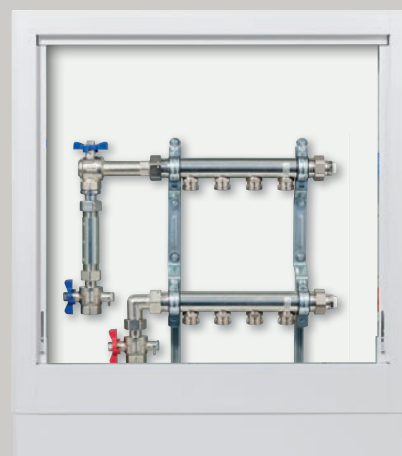

HLV-WMZ-V

EDELSTAHLVERTEILER 1" HLV2000 VA-50

Heizkreisverteiler für Heizkörperanbindung

VERTEILERSCHRANK

Pulverbeschichtung RAL 9016 weiß

Unterputz	STANDARD	H 750-850 mm	T 110-165 mm
Unterputz	LEICHTBAU	H 750-850 mm	T 80-120 mm
	AUFPUTZ	H 710 mm	T 140 mm

PRIMÄRANSCHLUSS

Wärmezähler-Einbauset

- Fühlergewinde M10x1 im Vor- und Rücklauf
 V3/4" = Zählerpassstück 3/4" - 110 mm
 V 1" = Zählerpassstück 3/4" - 110 mm/1" - 130 mm
- Vertikal 3/4" oder 1" IG
- Links (Rechts = Zusatz-Art.-Nr. RE)

712...

ARTIKELNUMMER

Heiz- kreise	Schrankbreite mm		Verteilerlänge mm		Primäranschluss WMZ-V		Verteilerschrank		
	3/4"	1"	3/4"	1"	3/4"	1"	STANDARD	LEICHTBAU	AUFPUTZ
2	450	450	340	370	...34	...10	...102	...202	...302
3	450	550	390	420	...34	...10	...103	...203	...303
4	550	550	440	470	...34	...10	...104	...204	...304
5	550	700	490	520	...34	...10	...105	...205	...305
6	700	700	540	570	...34	...10	...106	...206	...306
7	700	700	590	620	...34	...10	...107	...207	...307
8	700	850	640	670	...34	...10	...108	...208	...308
9	850	850	690	720	...34	...10	...109	...209	...309
10	850	850	740	770	...34	...10	...110	...210	...310
11	850	1000	790	820	...34	...10	...111	...211	...311
12	1000	1000	840	870	...34	...10	...112	...212	...312