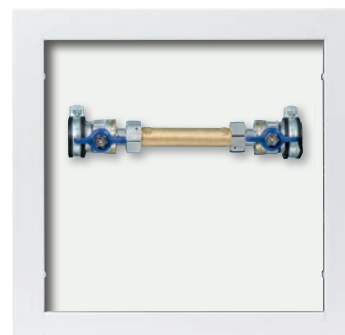

Wassermessung

Wandebaukasten mit Trinkwassereinbaustrecken

WEK

- Breite: 300x300 mm oder 400x300mm
- Tiefe: 80–120 mm stufenlos verstellbar
- Pulverbeschichtung RAL 9016 weiß

TH/TV

- Trinkwasser-Kugelhahnventile DVGW DIN 3433
- Plombierbare Überwurfmutter für Zähler
- Messing-Passstück ¾"-110 mm

MESSTATION WEK-TH1

Anschluß: Horizontal ¾" IG

Typ	Maße	Artikel-Nr.
WEK-TH1	B-300 H-300 T-80	85032302
WEK-TH1	B-400 H-300 T-80	85032303