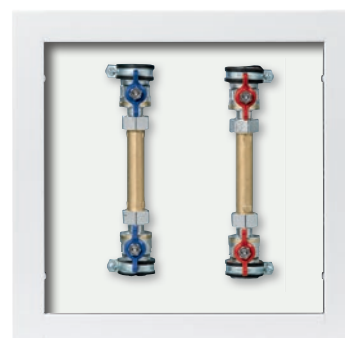

### TH/TV

- Trinkwasser-Kugelhahnventile DVGW DIN 3433
- Plombierbare Überwurfmutter für Zähler
- Messing-Passstück ¾"-110 mm

### MESSTATION WEK-TV1

Anschluß: Vertikal ¾" IG

| Typ     | Maße          | Artikel-Nr.       |
|---------|---------------|-------------------|
| WEK-TV1 | B300/H300/T80 | Art.-Nr. 85038302 |
| WEK-TV1 | B400/H300/T80 | Art.-Nr. 85038303 |

### MESSTATION WEK-TV2

Anschluß: Vertikal ¾" IG

| Typ     | Maße          | Artikel-Nr.       |
|---------|---------------|-------------------|
| WEK-TV2 | B300/H300/T80 | Art.-Nr. 85038300 |
| WEK-TV2 | B400/H300/T80 | Art.-Nr. 85038301 |