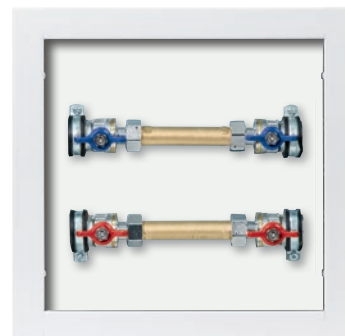

### TH/TV

- Trinkwasser-Kugelhahnventile DVGW DIN 3433
- Plombierbare Überwurfmutter für Zähler
- Messing-Passstück ¾"-110 mm

### MESSTATION WEK-TH1

Anschluß: Horizontal ¾" IG

| Typ     | Maße             | Artikel-Nr. |
|---------|------------------|-------------|
| WEK-TH1 | B-300 H-300 T-80 | 85032302    |
| WEK-TH1 | B-400 H-300 T-80 | 85032303    |

### MESSTATION WEK-TH2

Anschluß: Horizontal ¾" IG

| Typ     | Maße          | Artikel-Nr.       |
|---------|---------------|-------------------|
| WEK-TH2 | B300/H300/T80 | Art.-Nr. 85032300 |
| WEK-TH2 | B400/H300/T80 | Art.-Nr. 85032301 |

### MESSTATION WEK-TV1

Anschluß: Vertikal ¾" IG

| Typ     | Maße          | Artikel-Nr.       |
|---------|---------------|-------------------|
| WEK-TV1 | B300/H300/T80 | Art.-Nr. 85038302 |
| WEK-TV1 | B400/H300/T80 | Art.-Nr. 85038303 |